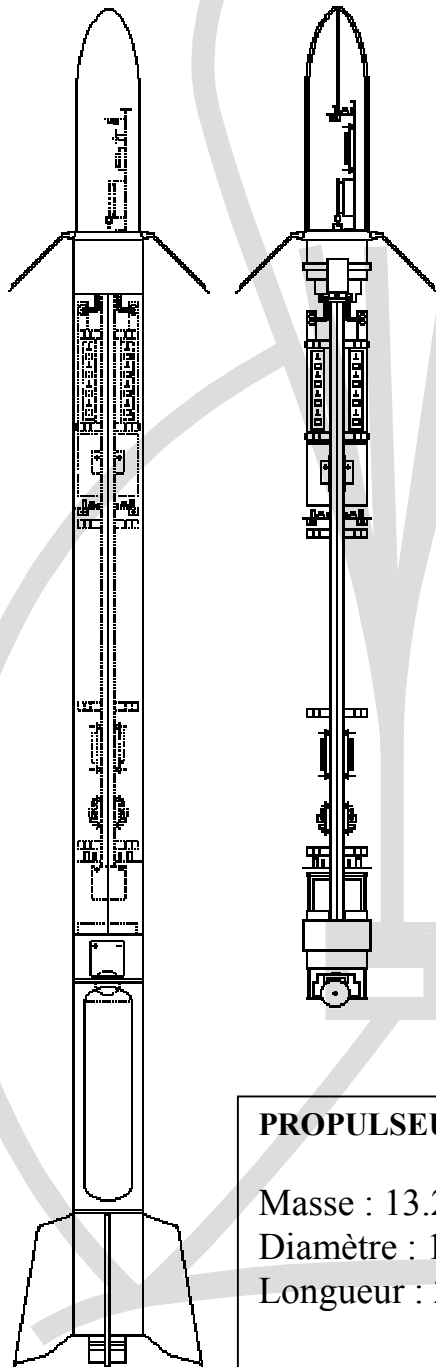

CLES-FACIL

Club Lyonnais d'Expérimentation Spatiale

Fusée Astronautique Club de l'INSA de Lyon

Le CLES-FACIL, club aérospatial de l'INSA de Lyon a été créé en 1969. Après une période difficile ces dernière années, il revient plus en force que jamais avec une équipe d'une quinzaine de personnes. La gestation de Cerbère a duré 10 mois et le célèbre chien des enfers espère bien larguer ses 2 avortons de modules très haut au-dessus de nos têtes.

Expériences : Largage de deux modules à culmination. Les modules prendront des photos du sol lors de leur descente sous parachute. Les altitudes seront associées aux photos afin de permettre une reconstitution stéréographique du sol.

Télémesure : numérique

Système de récupération:

Un excentrique libère la case parachute. Pour Les modules l'extraction du parachute se fait avec du fil à bâtir qui relie ces derniers au corps de la fusée.

PROPULSEUR : Chamois V95

Masse : 13.2 Kg
Diamètre : 116 mm
Longueur : 2m30

Participants: Arnaud, Jérôme, Ln, Loulou, Natacha, Nico C, Nico V, Olivier, Stéphane, Tom, Yann P

Consultant : Yann G

Suiveur : Manu